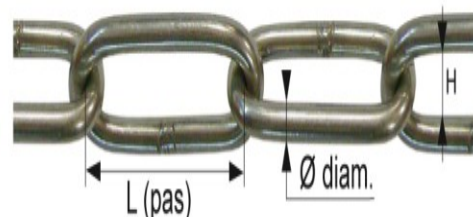

CHAÎNE INOX DIN 763 - Maillon LONG

RÉF. 2080
MAILLON LONG

DIN 763 inox 316
MAILLON LONG

AISI 316

DIN 763
MAILLON LONG

CODE maillon long	AA	A	B	D	E	FIL	HIL	IIL	KIL
diam chaîne (mm)	2	2,5	3	4	5	6	8	10	13
L x H (mm)	22x4	24x5	26x6	32x8	35x10	42x12	52x16	65x20	82x26
poids/mètre (kg)	0,06	0,11	0,15	0,27	0,43	0,63	1,10	1,75	2,95
Charge utile indicative (kg)	30	50	60	100	160	200	400	630	1000

CHAÎNE INOX DIN 766 - Maillon COURT

RÉF. 2080
MAILLON COURT

DIN 766 inox 316
MAILLON COURT

AISI 316

DIN 766
MAILLON COURT

CODE maillon court	AI	BI	DI	EI	FI	GI	HI	II
diam chaîne (mm)	2	3	4	5	6	7	8	10
L x H (mm)	12x5	16x5	16x6	18,5x7	18,5x8	22x9	24x10	28x14
poids/mètre (kg)	0,07	0,16	0,32	0,5	0,80	1	1,40	2,25
Charge utile indicative (kg)	50	125	175	320	400	630	800	1250