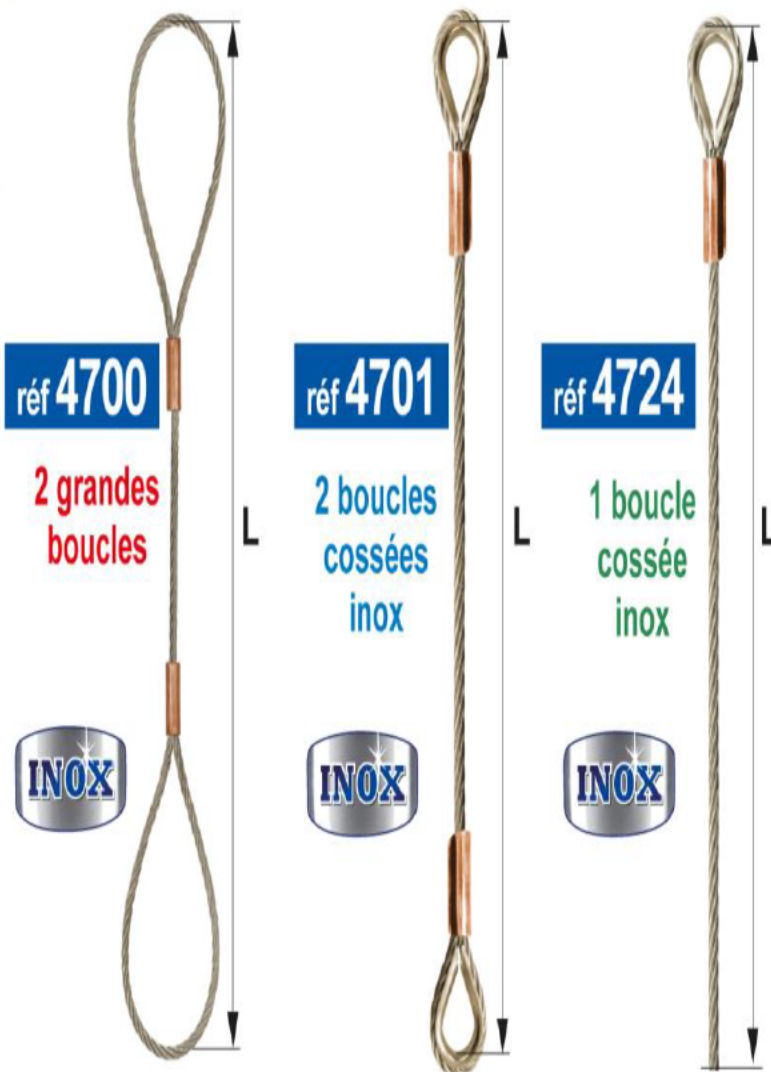

ELINGUE CÂBLE « INOX »

RÉF. 4700 / 4701 / 4724 INOX

Coefficient de sécurité 5/1

CÂBLE ACIER INOX

Réalisation par manchonnage cuivre

Manchons INOX sur demande

Longueur à la demande

CODE	AAI	AI	BI	CI	EI
Ø câble (mm)	3	4	5	6	8
C.M.U. (kg)	100	200	280	400	680

CODE	GI	HI	KI	LI
Ø câble (mm)	10	12	14	16
C.M.U. (kg)	1000	1500	2000	2500

CE ÉQUIPEMENT DE LEVAGE
DIRECTIVE 2006/42/CE