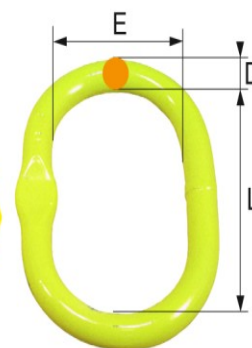

ANNEAU simple - Gunnebo

RÉF. MF

Coefficient de sécurité 1/4

CODE	-0086-10	-0108-10	-1310-10	-1613-10	-2016-10	-2220-10
C.M.U (kg)	2 500	4 000	7 500	10 000	17 000	25 000
Ø chaîne - 1 brin (mm)	6 / 8	10	13	16	20	22
Ø chaîne - 2 brins (mm)	6	8	10	13	16	20
E x L (mm)	70 x 120	80 x 140	95 x 160	110 x 190	140 x 240	150 x 250
D (mm)	14	17	22	28	34	42
Poids (kg)	0,4	0,8	1,5	2,5	5,2	7,7

ANNEAU triple - Gunnebo

RÉF. MT

Coefficient de sécurité 1/4

CODE	-06-10	-08-10	-10-10	-13-10	-16-10	-20-10
C.M.U (kg)	3 500	5 200	11 500	17 000	28 000	35 000
Ø chaîne (mm)	6	8	10	13	16	20
L1 (mm)	270	300	360	450	500	550
E x L (mm)	90 x 150	95 x 160	120 x 200	150 x 250	200 x 300	200 x 300
D (mm)	19	22	30	42	50	55
e x l (mm)	70 x 120	80 x 140	95 x 160	120 x 200	120 x 200	150 x 250
d (mm)	14	17	22	30	32	42
Poids (kg)	1,8	3	6,4	14,7	23	32